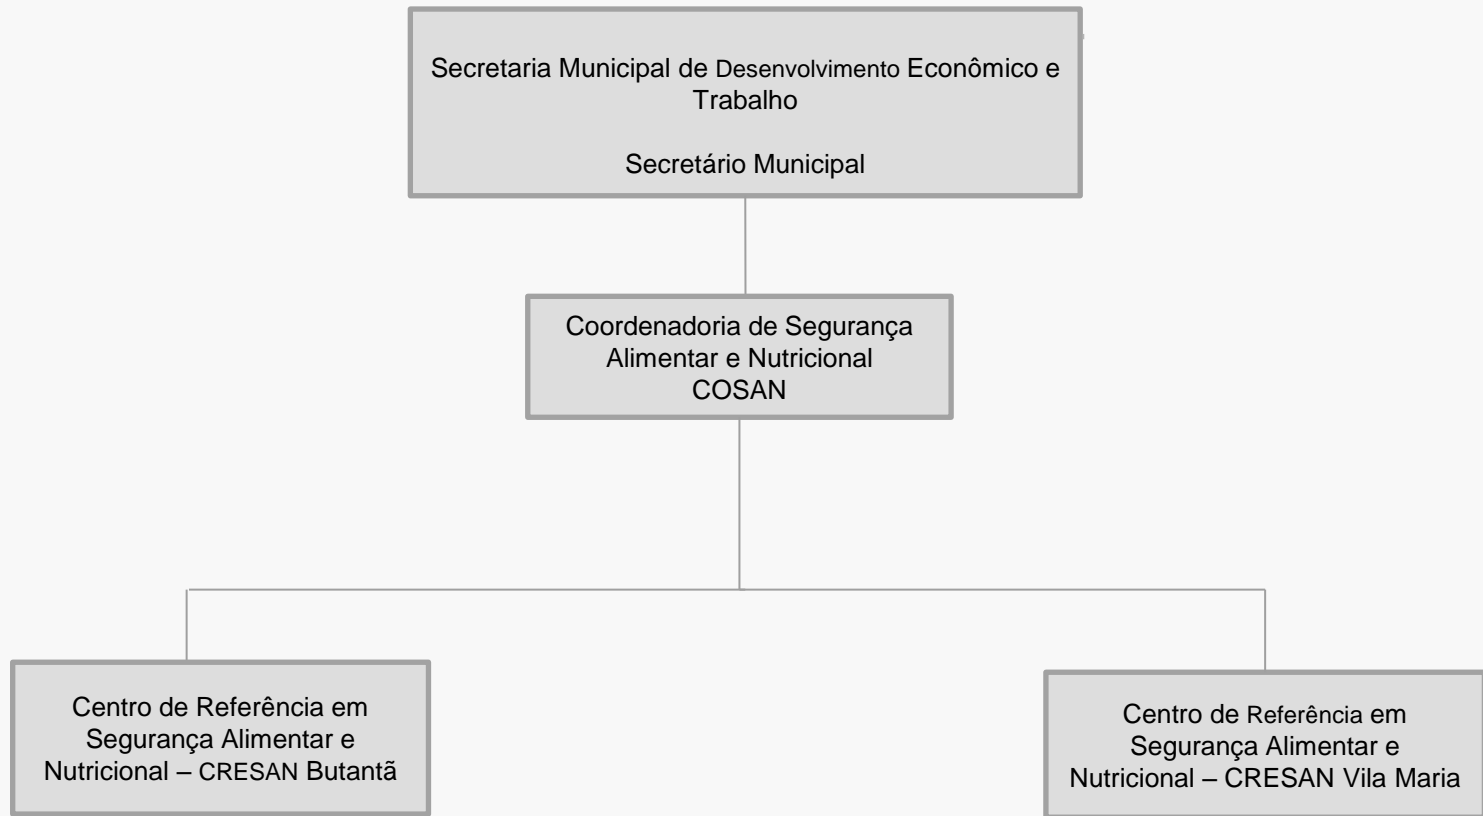

## Secretaria Municipal de Desenvolvimento Econômico e Trabalho - SMDET

**Organograma**  
**Secretaria Municipal de Desenvolvimento Econômico e Trabalho - SMDET**

Secretaria Municipal de Desenvolvimento Econômico e Trabalho  
Secretário Municipal

Coordenadoria de Desenvolvimento  
Econômico  
CDE

Departamento de Apoio aos  
Negócios - DAN

Supervisão de Desenvolvimento  
Regional - SDR

Supervisão de Apoio às  
Vocações Econômicas -SAVE

Supervisão de Cultura  
Empreendedora - SCE

Supervisão de  
Formalização de  
Negócios - SFN

Supervisão de  
Ambiente de  
Negócios - SAN

**Organograma**  
**Secretaria Municipal de Desenvolvimento Econômico e Trabalho - SMDET**

**Organograma**  
**Secretaria Municipal de Desenvolvimento Econômico e Trabalho - SMDet**