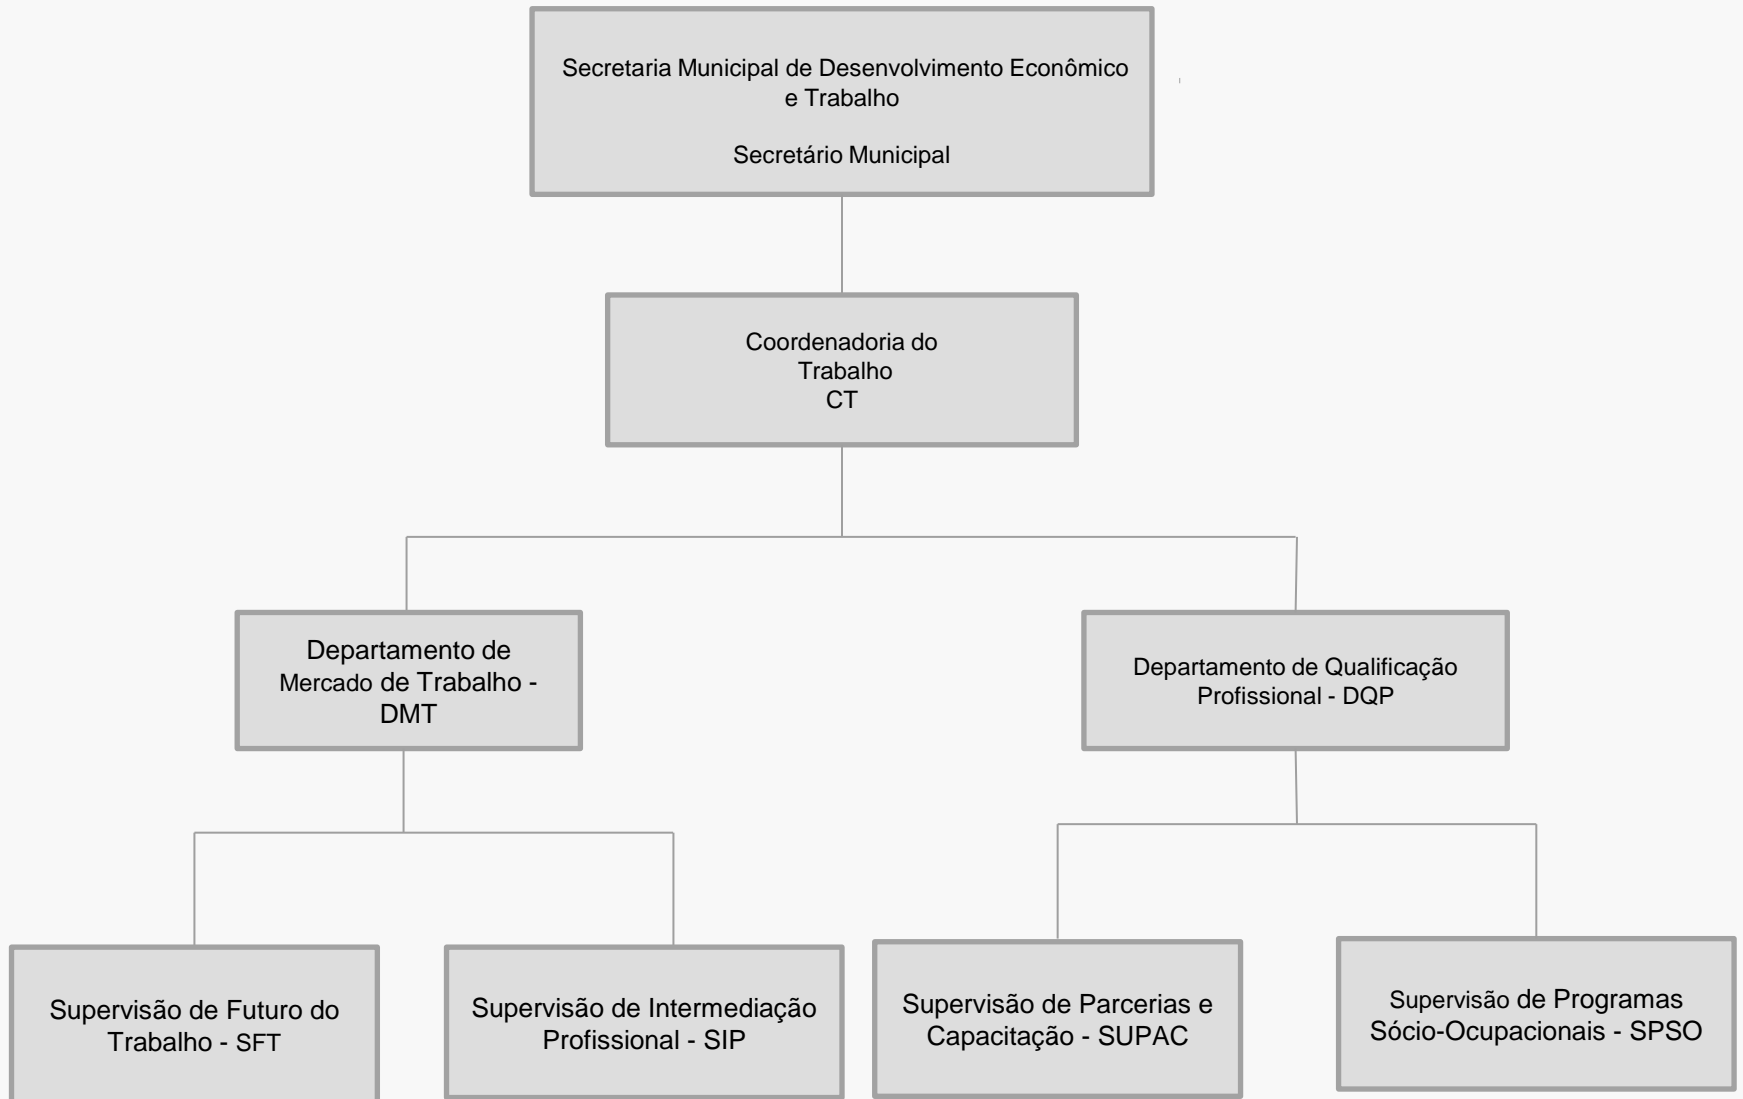

## Secretaria Municipal de Desenvolvimento Econômico e Trabalho - SMDET

**Organograma**  
**Secretaria Municipal de Desenvolvimento Econômico e Trabalho - SMDET**

Secretaria Municipal de Desenvolvimento Econômico e Trabalho  
Secretário Municipal

Coordenadoria de Desenvolvimento  
Econômico  
CDE

Departamento de Apoio aos  
Negócios - DAN

Supervisão de Desenvolvimento  
Regional - SDR

Supervisão de Apoio às  
Vocações Econômicas -SAVE

Supervisão de Cultura  
Empreendedora - SCE

Supervisão de  
Formalização de  
Negócios - SFN

Supervisão de  
Ambiente de  
Negócios - SAN

**Organograma**  
**Secretaria Municipal de Desenvolvimento Econômico e Trabalho - SMDET**

**Organograma**  
**Secretaria Municipal de Desenvolvimento Econômico e Trabalho - SMDet**

**Organograma**  
**Secretaria Municipal de Desenvolvimento Econômico e Trabalho - SMDET**

**Organograma**  
**Secretaria Municipal de Desenvolvimento Econômico e Trabalho - SMDET**