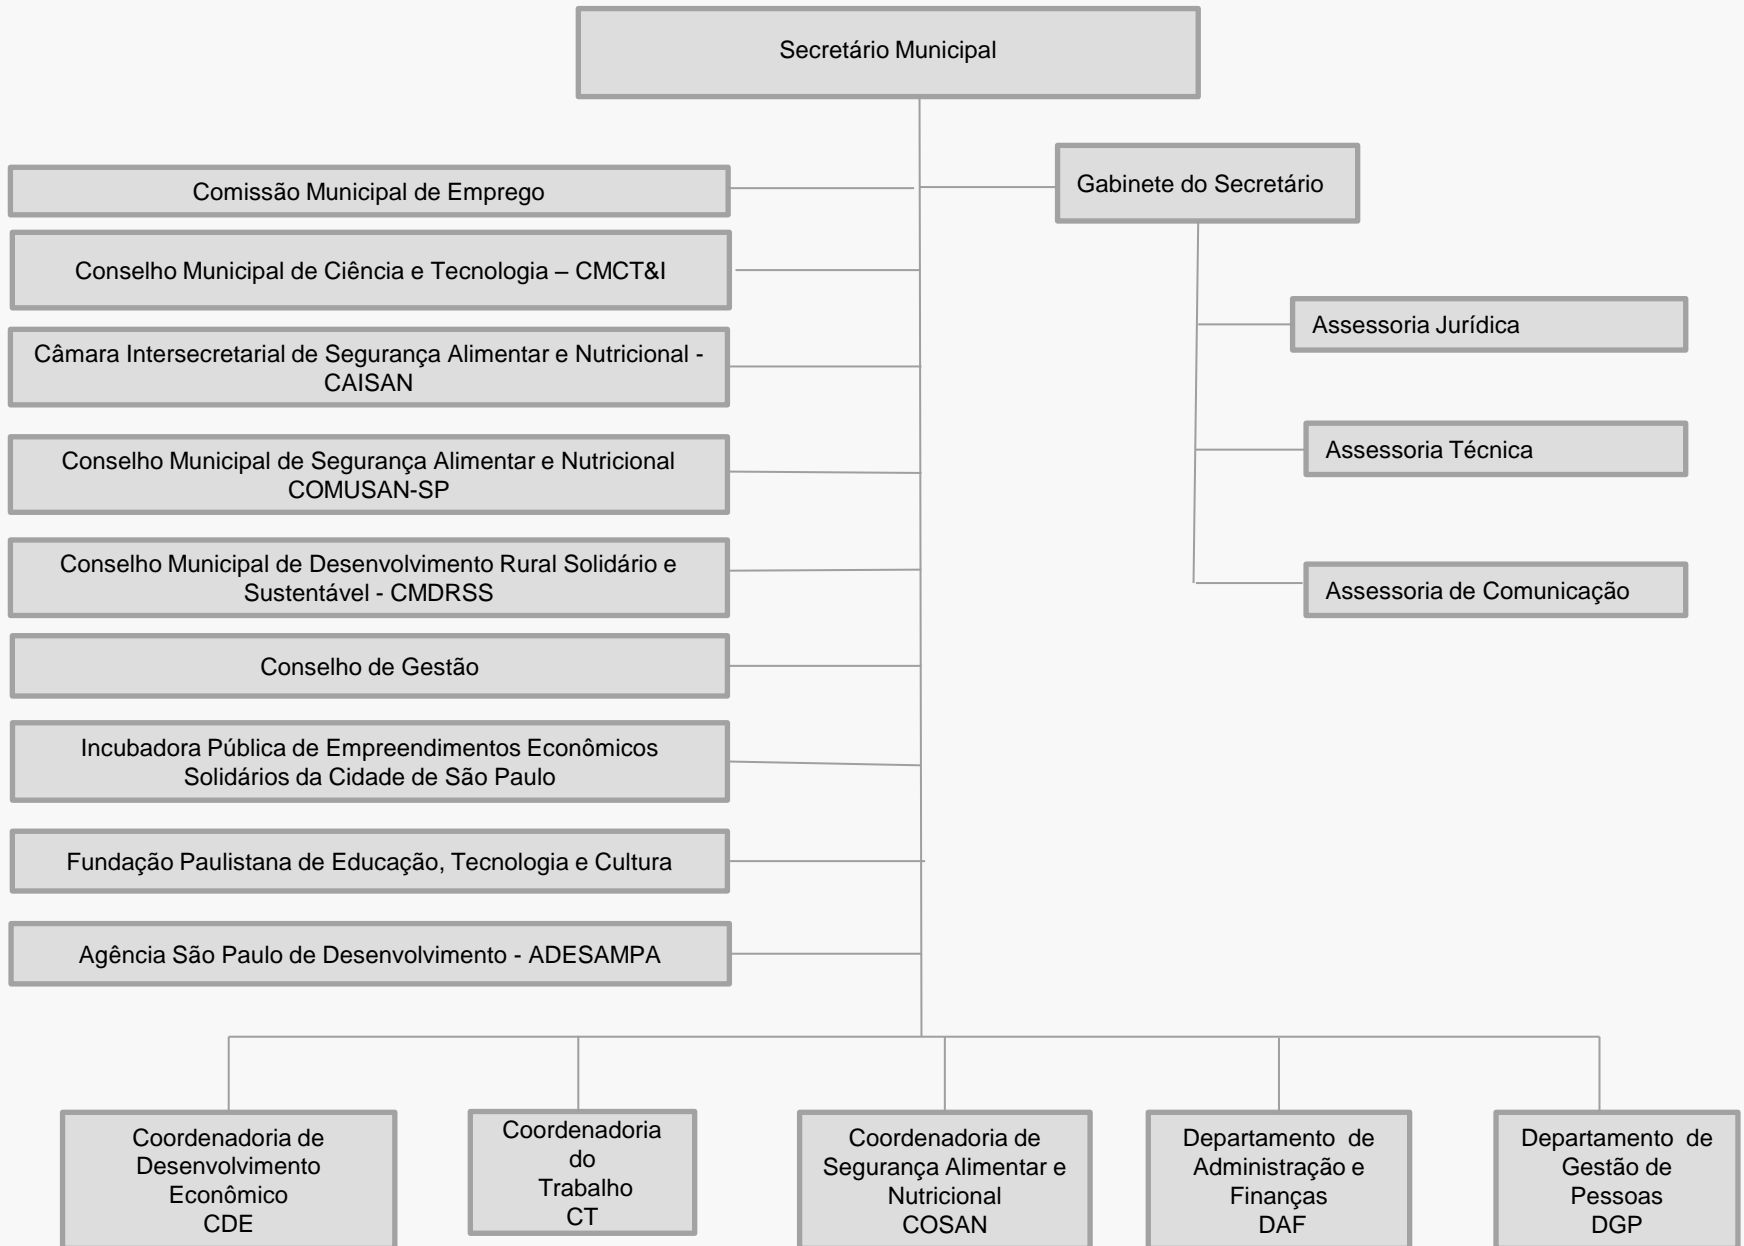

# Organograma

## Secretaria Municipal de Desenvolvimento Econômico e Trabalho - SMDET

**Organograma**  
**Secretaria Municipal de Desenvolvimento Econômico e Trabalho - SMDET**

Secretaria Municipal de Desenvolvimento Econômico e Trabalho  
Secretário Municipal

Supervisão de  
Formalização de  
Negócios - SFN

Supervisão de  
Ambiente de  
Negócios - SAN

**Organograma**  
**Secretaria Municipal de Desenvolvimento Econômico e Trabalho - SMDET**

**Organograma**  
**Secretaria Municipal de Desenvolvimento Econômico e Trabalho - SMDet**