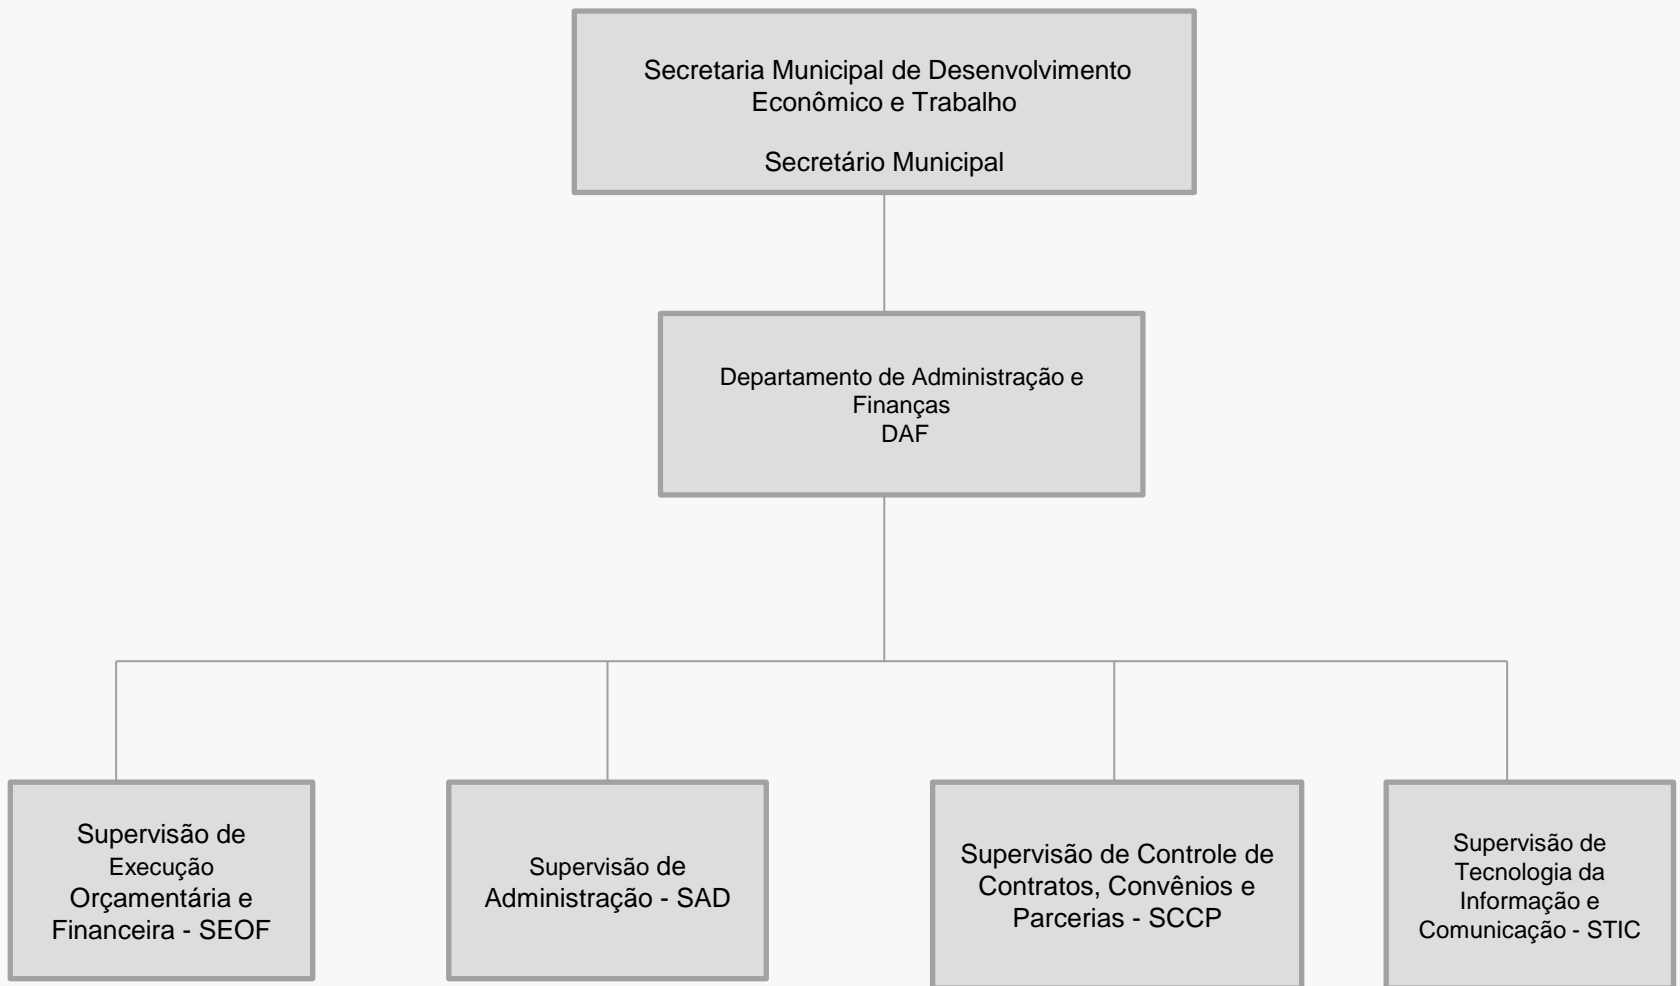

## Secretaria Municipal de Desenvolvimento Econômico e Trabalho - SMDET

**Organograma**  
**Secretaria Municipal de Desenvolvimento Econômico e Trabalho - SMDET**

Secretaria Municipal de Desenvolvimento Econômico e Trabalho  
Secretário Municipal

Coordenadoria de Desenvolvimento  
Econômico  
CDE

Departamento de Apoio aos  
Negócios - DAN

Supervisão de Desenvolvimento  
Regional - SDR

Supervisão de Apoio às  
Vocações Econômicas -SAVE

Supervisão de Cultura  
Empreendedora - SCE

Supervisão de  
Formalização de  
Negócios - SFN

Supervisão de  
Ambiente de  
Negócios - SAN

**Organograma**  
**Secretaria Municipal de Desenvolvimento Econômico e Trabalho - SMDET**

**Organograma**  
**Secretaria Municipal de Desenvolvimento Econômico e Trabalho - SMDet**

**Organograma**  
**Secretaria Municipal de Desenvolvimento Econômico e Trabalho - SMDET**

**Organograma**  
**Secretaria Municipal de Desenvolvimento Econômico e Trabalho - SMDET**